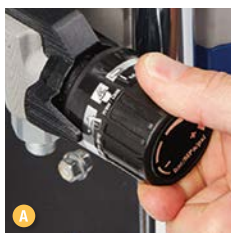

Rõhuregulaator

Võimaldab pihustada või rullida erinevat tüüpi värve.