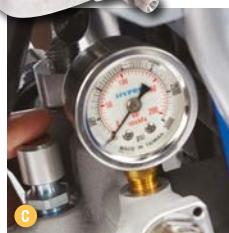

A B C

Profipüstol FTx™ -E

düüsiga RAC X™, 7,5 m voolik.

Rõhuregulaator

Võimaldab pihustada või rullida erinevat tüüpi värve.

PushPrime™

Tagab alati kiire eeltäitmise – täitmisprobleemide korral avab sisselaske ummistunud reguleerklapid.