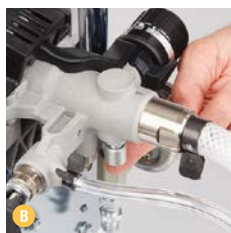

PushPrime™

Tagab alati kiire eeltäitmise – täitmisprobleemide korral avab sisselaske ummistunud reguleerklapid.