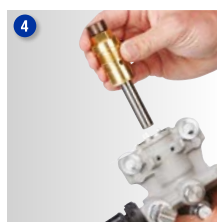

Paigaldage uus sisu ja pange pump tagasi

PROXCHANGE